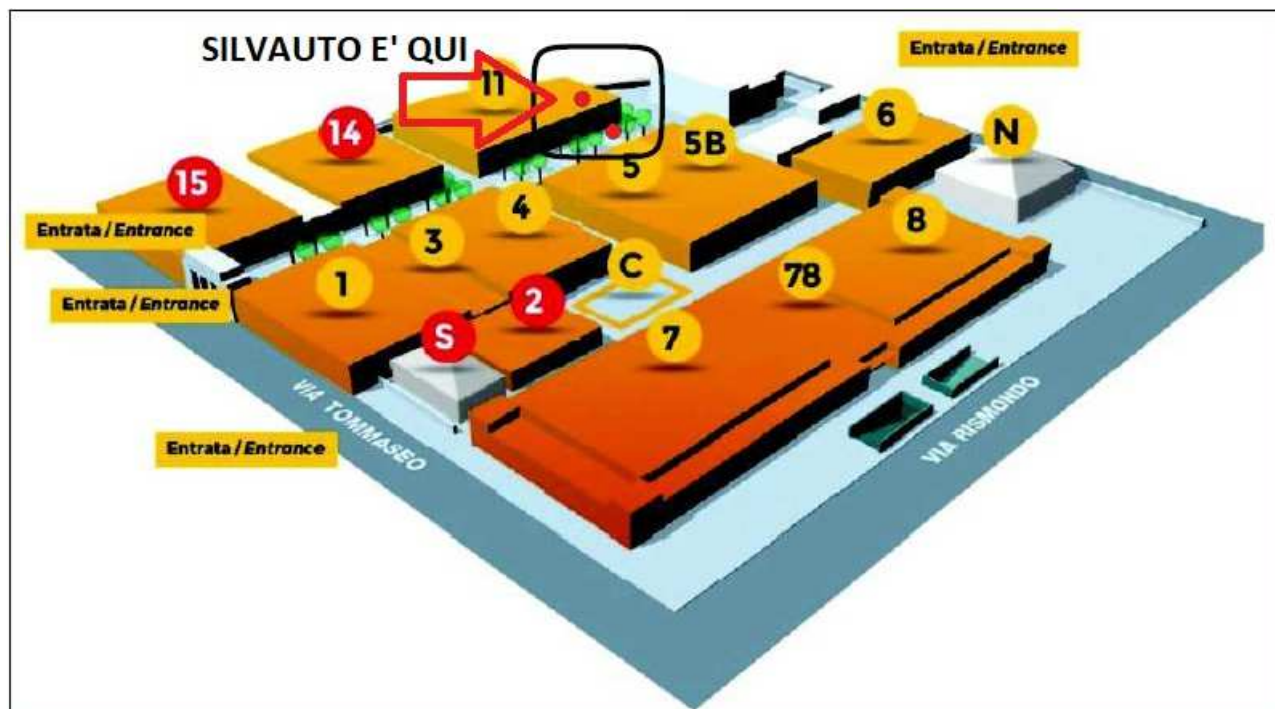

UNICI ESPOSITORI A DISPORRE DI DUE SPAZI ESPOSITIVI
CI TROVI PRESSO IL PADIGLIONE 11 (ZONA BAR)
E NELL'AREA ESTERNA DI FRONTE AL PADIGLIONE STESSO

ANTEPRIMA | PREVIEW
21 - 22 - 23 - 24
october/ottobre 2021
PADUA - ITALY

INTERMEETING
IDEAS THAT MOVE PASSION | Fiera di Padova

**AUTO MOTO
D'EPOCA**
FIERA DI PADOVA

autoemotodepoca.com

SILVAUTO S.p.A.

Via Roma, 200 | 24064 Grumello del Monte (BG) | Tel. 035 830800 (RA) | info@silvauto.it
Cod. Fiscale e Partita IVA: 02967700168 | Capitale Sociale: € 6.000.000 I.V.